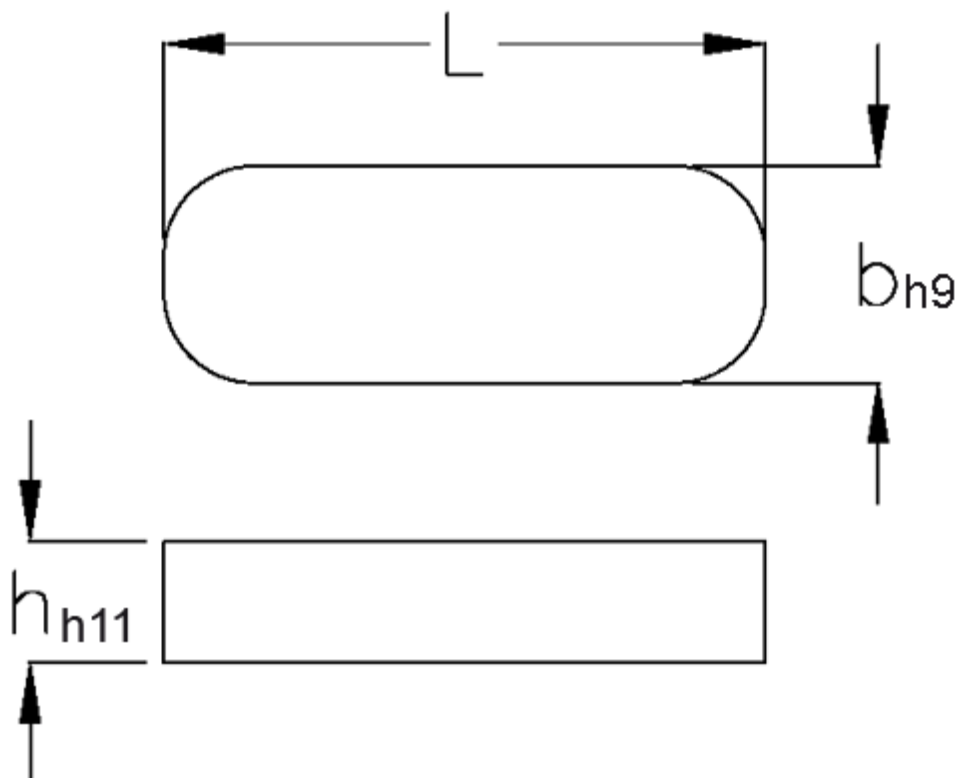

Varenummer: 090512863

Beskrivelse: KLEE Pasfedre A 12x8x63 DIN 6885

## Mål

b = 12

h = 8

L = 63.0

Tolerance b = 0.043

Tolerance h = 0.090

Tolerance L = -0,3